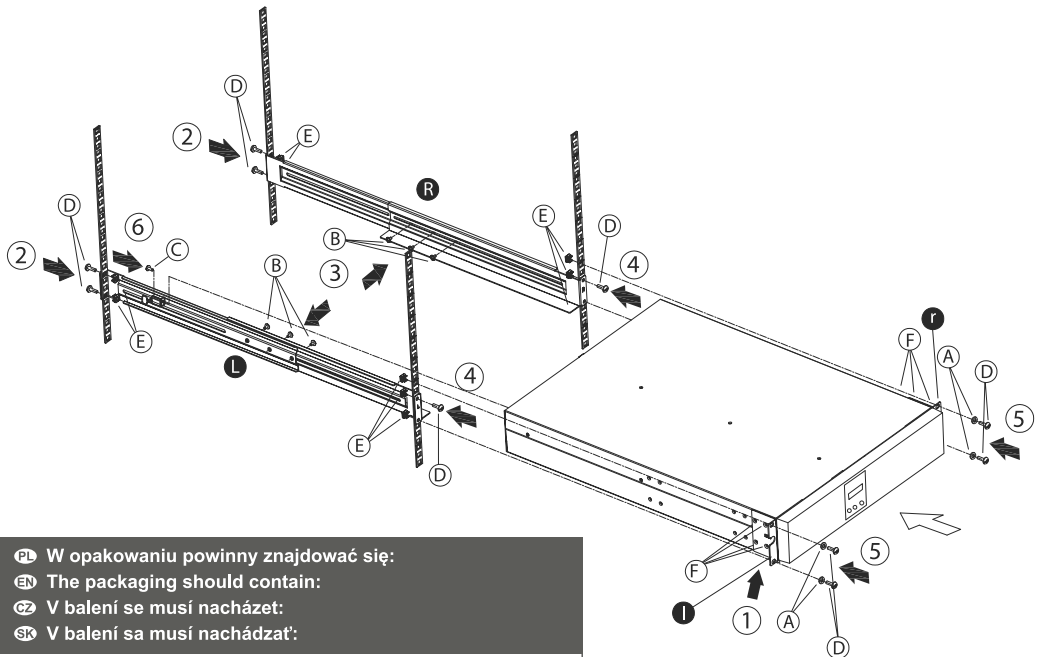

POWERline RT

- PL - Instrukcja montażu w szafie 600 - 800 mm
- EN - Rack mounting instructions 600 - 800 mm
- CZ - Návod na instalaci ve skříní 600 - 800 mm
- SK - Návod na montáž v skrinke 600 - 800 mm

- PL W opakowaniu powinny znajdować się:
- EN The packaging should contain:
- CZ V balení se musí nacházet:
- SK V balení sa musí nachádzať:

	I	X 2 PCS
	A	X 4 PCS
	B	X 6 PCS
	C	X 1 PCS
	D	X 10 PCS
	E	X 10 PCS
	F	X 8 PCS