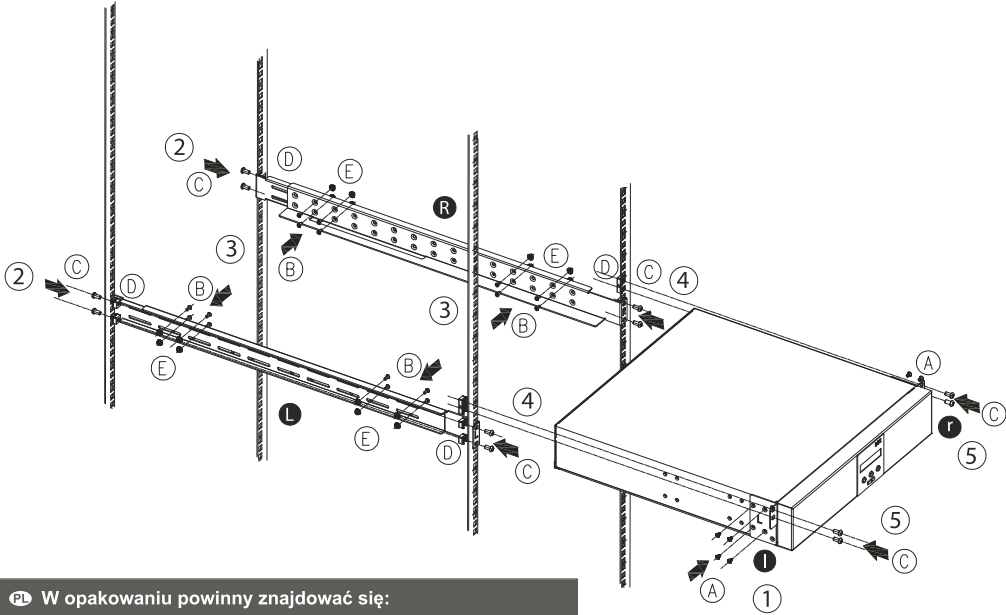

**POWERline RT**

- PL - Instrukcja montażu w szafie 800 - 1200 mm
- EN - Rack mounting instructions 800 - 1200 mm
- CZ - Návod na instalaci ve skříní 800 - 1200 mm
- SK - Návod na montáž v skrinke 800 - 1200 mm